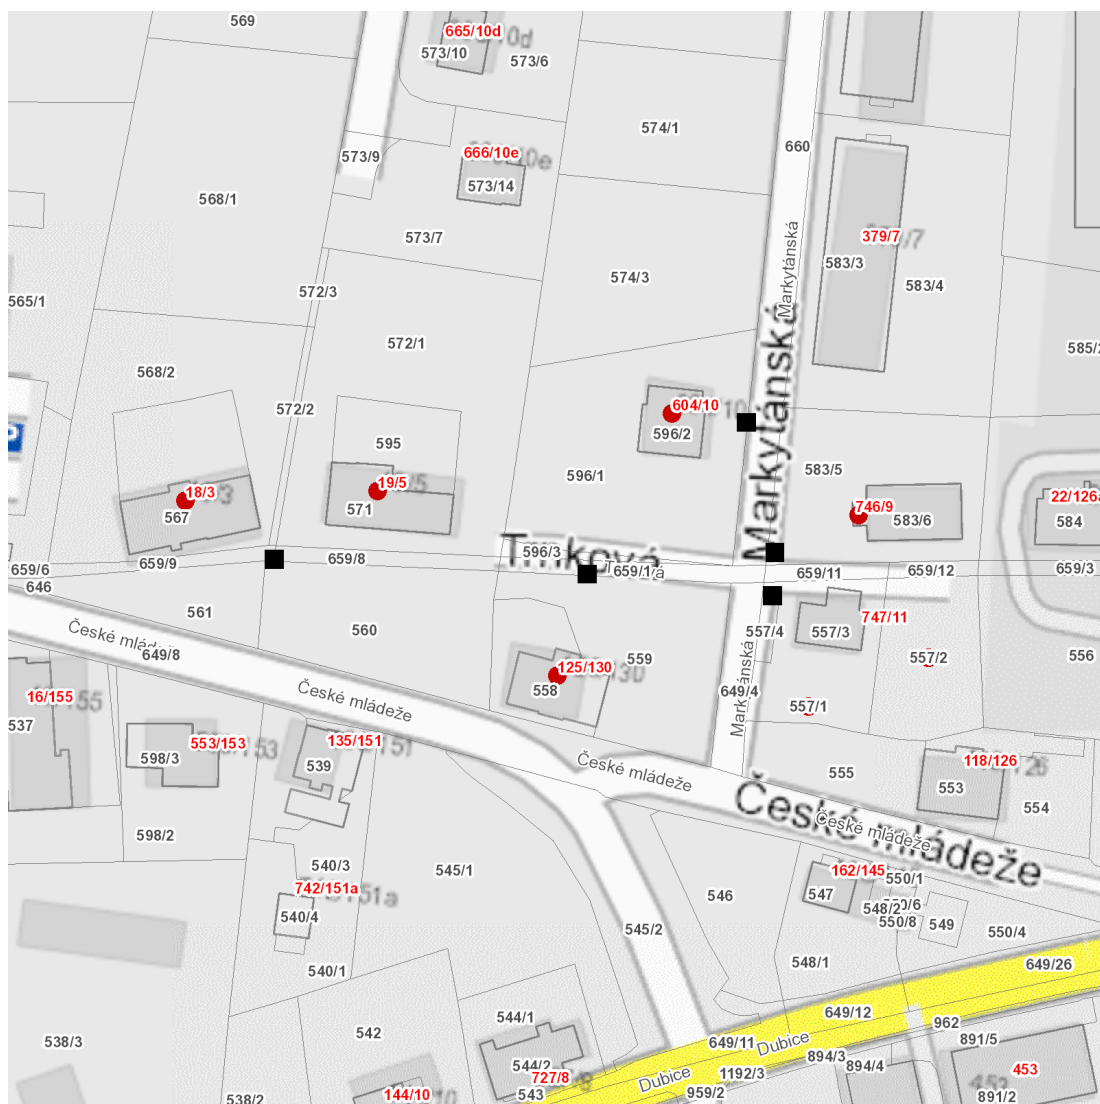

dne **17. 5. 2024** od **7:30** do **15:30** hodin

Plánovaná odstávka zahrnuje tyto lokality:**Liberec (okres Liberec)**městská část **Liberec (nečleněné město)**část obce **Liberec VIII-Dolní Hanychov****České mládeže: č. o. 130****Markytánská: č. o. 9, 10****Trnková: č. o. 3, 5**kat. území **Dolní Hanychov (kód 682268): parcelní č. 557/1, 557/2****UPOZORNĚNÍ**

dne 17. 5. 2024 od 7:30 do 15:30 hodin**Orientační mapový podklad odstávkou dotčených lokalit****VYSVĚTLIVKY**

- – adresy dotčené odstávkou elektřiny
- – místa připojení k elektrické síti dotčená odstávkou

INFORMACE ZASLÁNA

IDDS: 7c6by6u (STATUTÁRNÍ MĚSTO LIBEREC)