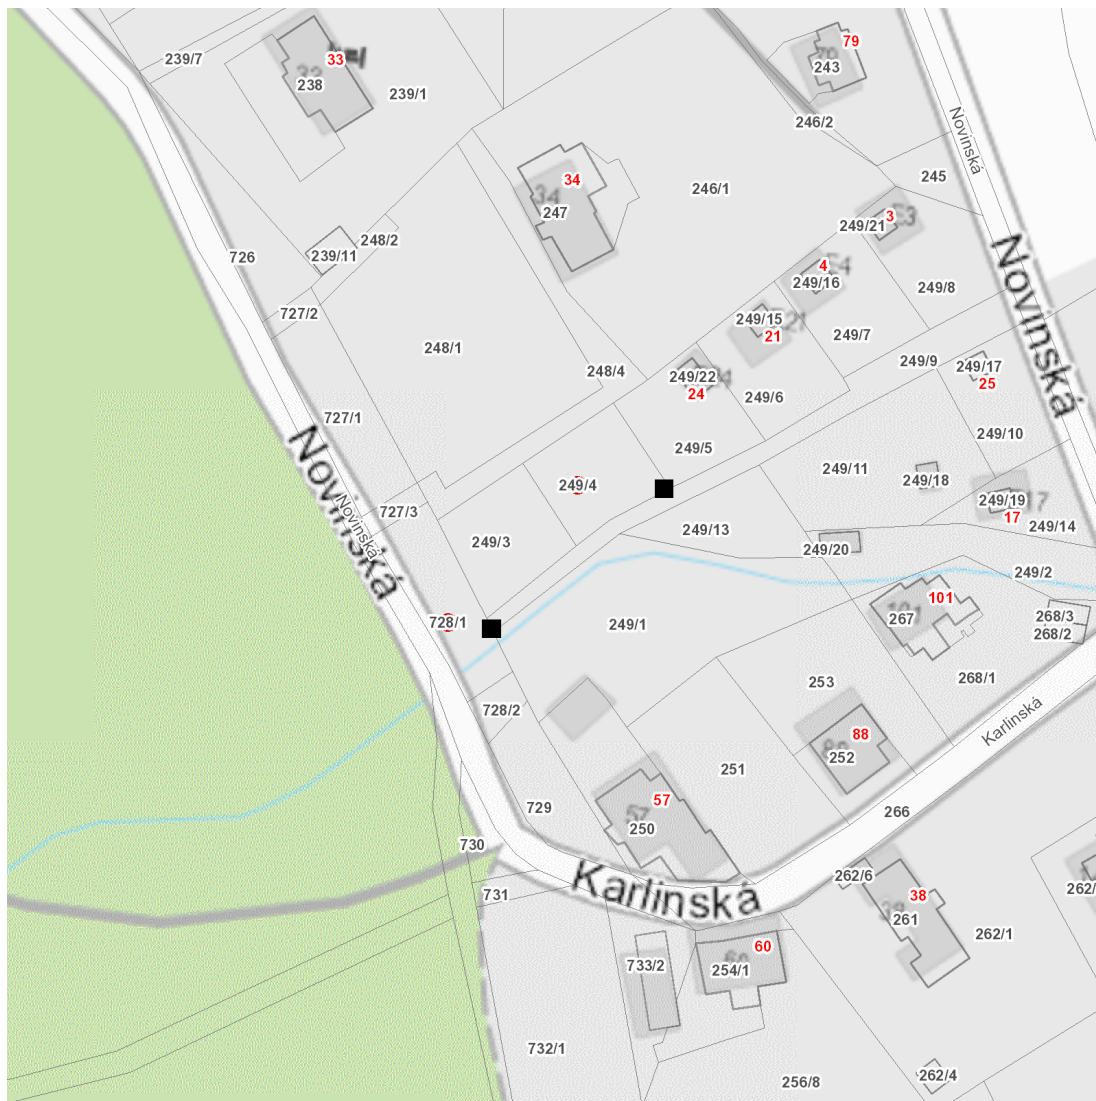

dne **28. 5. 2024** od **7:30** do **13:30** hodin

Plánovaná odstávka zahrnuje tyto lokality:

kat. území **Horní Hanychov** (kód **682462**): parcelní č. 728/1

kat. území **Ostašov u Liberce** (kód **682471**): parcelní č. 249/4

dne 28. 5. 2024 od 7:30 do 13:30 hodin

Orientační mapový podklad odstávkou dotčených lokalit

VYSVĚTLIVKY

- – adresy dotčené odstávkou elektřiny
- – místa připojení k elektrické síti dotčená odstávkou

INFORMACE ZASLÁNA

IDDS: 7c6by6u (STATUTÁRNÍ MĚSTO LIBEREC)