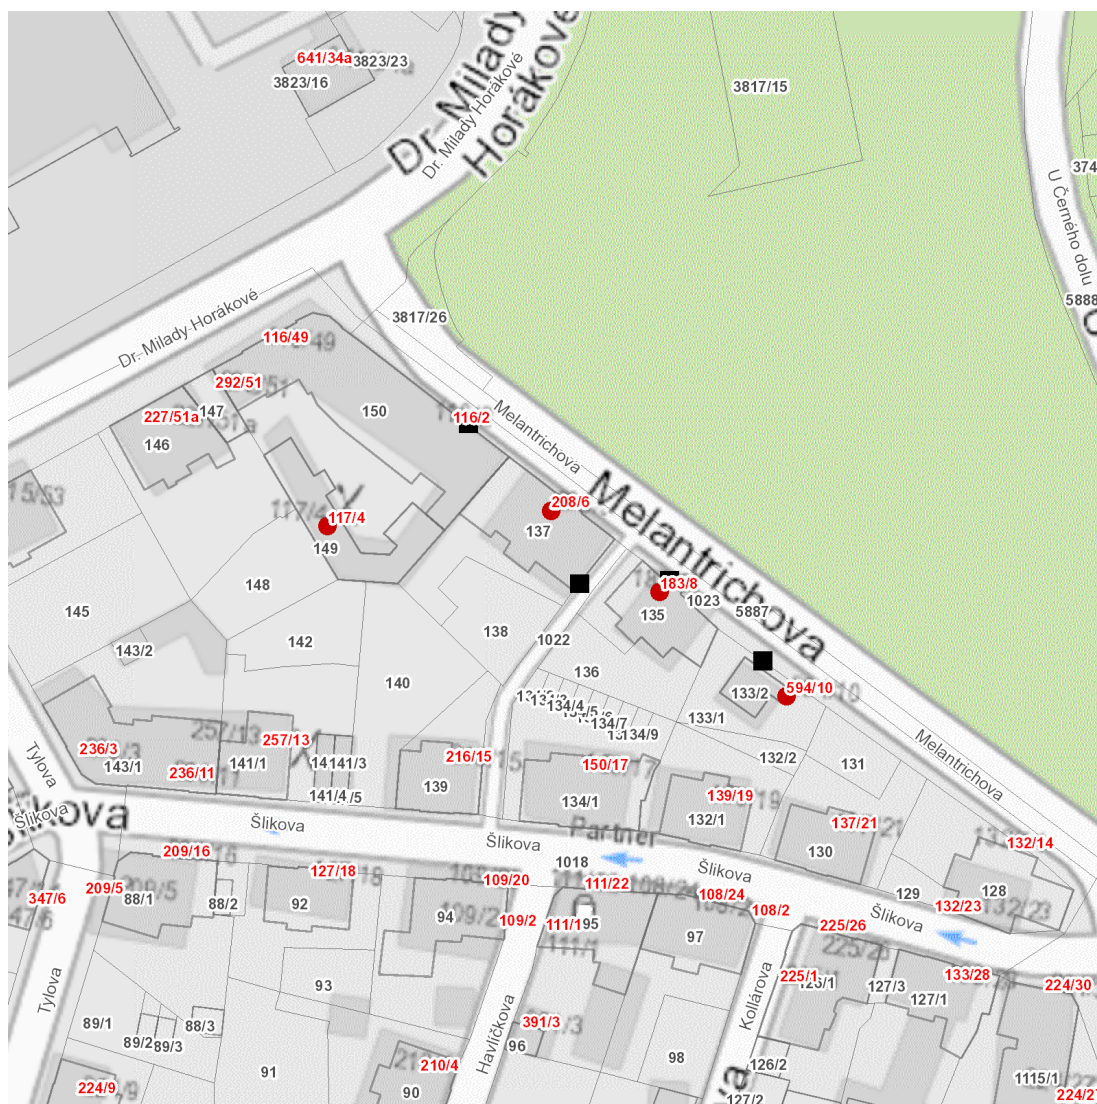

dne **2. 8. 2024** od **7:30** do **14:30** hodin

Plánovaná odstávka zahrnuje tyto lokality:

Liberec (okres Liberec)

městská část **Liberec (nečleněné město)**

část obce **Liberec VII-Horní Růžodol**

Melantrichova: č. o. 4, 6, 8, 10

dne 2. 8. 2024 od 7:30 do 14:30 hodin**Orientační mapový podklad odstávkou dotčených lokalit****VYSVĚTLIVKY**

- – adresy dotčené odstávkou elektřiny
- – místa připojení k elektrické síti dotčená odstávkou

INFORMACE ZASLÁNA

IDDS: 7c6by6u (STATUTÁRNÍ MĚSTO LIBEREC)